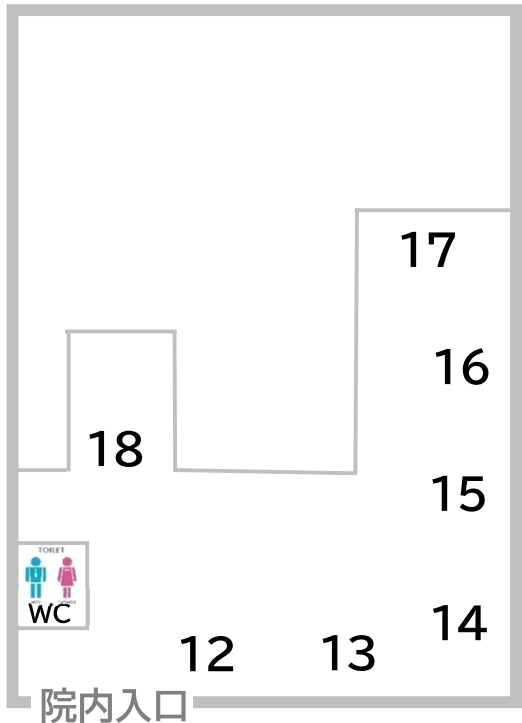

ニチイさん に  停められます

道
路

- 1. ロックバルンシング
- 2. atorienico
- 3. vege.三姉妹
- 4. ぶらん
- 5. 清月堂
- 6. 紫陽花堂
- 7. シークレット
- 8. Holy garden & PONTE COFFEE
- 9. げんちゃんキッチン
- 10. HALLOWEEN KITCHEN
- 11. うらわ餃子
- 12. みいみのレモネード
- 13. STEAM BREAD
- 14. Pentas
- 15. TAKE Bee Farm
- 16. パティスリークーラクー
- 17. 大ちゃんファーム
- 18. POLA 北浦和店